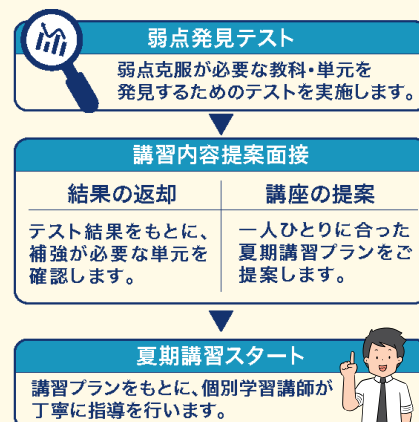

受講の流れ

学習内容

夏期用テキスト

+

選べる特訓

- ①英単語特訓
- ②英作文特訓
- ③英語読解特訓
- ④理科計算問題特訓
- ⑤数学文章題特訓

※1教科/1特訓につき5コマ分の時間で受講を推奨しています。