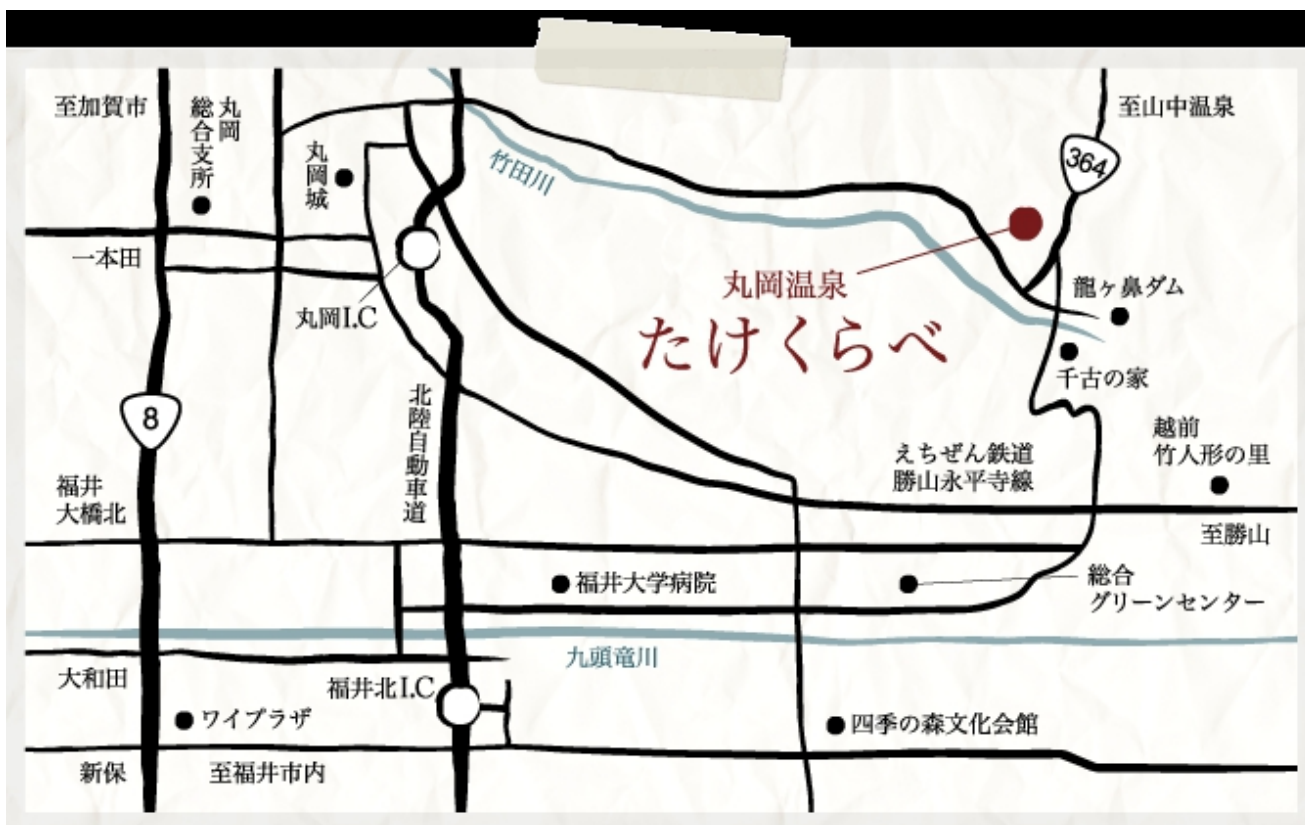

合宿の日程と会場

日程：8月7日(日)～10日(水)

8月7日(日) 13時英心うえの塾出発

8月10日(水) 14時解散予定

会場：丸岡温泉 たけくらべ

〒910-0204 福井県坂井市丸岡町山竹田 88-8

TEL.0776-67-2333 / FAX.0776-67-2468

合宿会場（たけくらべ）の略地図

13:30 現地集合していただくか、13:00 うえの塾集合でバス送迎致します。

館内案内

学習室・講義室：「大広間」もしくは「多目的ホール」もしくは「鳳凰」

食事の場所：食堂

寝る場所：色のついた客室 ※部屋割りは当日発表します

●中学3年生コース

学力診断テスト高得点をねらって、5教科の重点学習を行います。1日目は学力診断テストの問題研究から始まります。夜は「ミッドナイト特訓」をやります。各自30テーマ攻略を目標に、自分が補強したいテーマを徹底的に学習してテストをしていきます。テストと補強を繰り返しながら自分の重点テーマを攻略します。とことん受験勉強に向き合いたい人は、必ず参加してください。