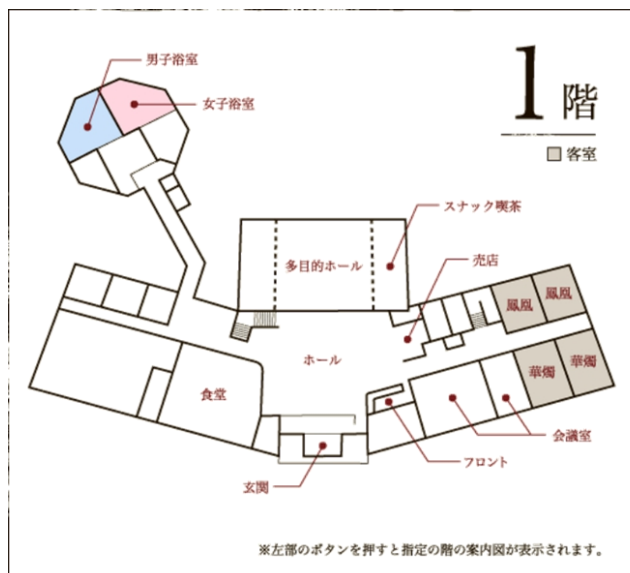

合宿の日程と会場

日程：8月7日(日)～10日(水)

8月7日(日) 13時英心うえの塾出発

8月10日(水) 14時解散予定

会場：丸岡温泉 たけくらべ

〒910-0204 福井県坂井市丸岡町山竹田 88-8

TEL.0776-67-2333 / FAX.0776-67-2468

合宿会場（たけくらべ）の略地図

13:30 現地集合していただくか、13:00 うえの塾集合でバス送迎致します。

館内案内

学習室・講義室：「大広間」もしくは「多目的ホール」もしくは「鳳凰」

食事の場所：食堂

寝る場所：色のついた客室 ※部屋割りは当日発表します

●中学3年生コース

学力診断テスト高得点をねらって、5教科の重点学習を行います。1日目は学力診断テストの問題研究から始まります。夜は「ミッドナイト特訓」をやります。各自30テーマ攻略を目標に、自分が補強したいテーマを徹底的に学習してテストをしていきます。テストと補強を繰り返しながら自分の重点テーマを攻略します。とことん受験勉強に向き合いたい人は、必ず参加してください。