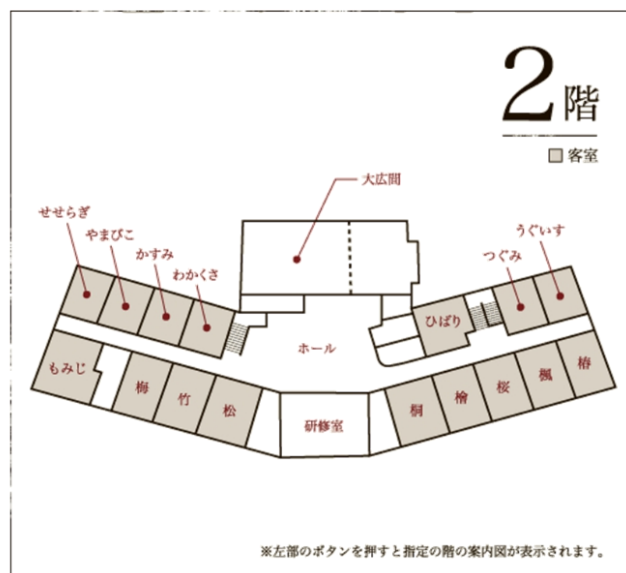

合宿の日程と会場

日程：8月7日(日)～10日(水)

8月7日(日) 13時英心うえの塾出発

8月10日(水) 14時解散予定

会場：丸岡温泉 たけくらべ

〒910-0204 福井県坂井市丸岡町山竹田 88-8

TEL.0776-67-2333 / FAX.0776-67-2468

合宿会場（たけくらべ）の略地図

13:30 現地集合していただくか、13:00 うえの塾集合でバス送迎致します。

館内案内

学習室・講義室：「大広間」もしくは「多目的ホール」もしくは「鳳凰」

食事の場所：食堂

寝る場所：色のついた客室 ※部屋割りは当日発表します

●中学3年生コース

学力診断テスト高得点をねらって、5教科の重点学習を行います。1日目は学力診断テストの問題研究から始まります。夜は「ミッドナイト特訓」をやります。各自30テーマ攻略を目標に、自分が補強したいテーマを徹底的に学習してテストをしていきます。テストと補強を繰り返しながら自分の重点テーマを攻略します。とことん受験勉強に向き合いたい人は、必ず参加してください。